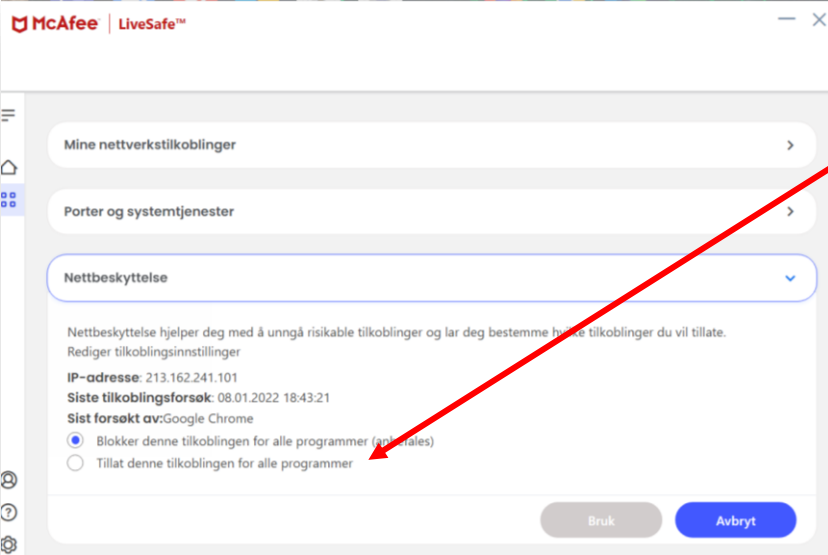

McAfee antivirus blokkerer www.postpensjonistene.no

Klikk på **Windows**-symbolet

Finn og klikk på **McAfee LiveSafe**

(bildene kan se annerledes ut avhengig av hvilken nettleser du har.)

Klikk på symbolet **Min beskyttelse**

Klikk på **Brannmur**

Scroll ned til **Nettbeskyttelse**

Klikk på **Nettbeskyttelse**

Dersom det er IP-adressen **213.162.241.101** som er blokkert, kan man kople seg fordi blokkeringen slik:

Markér den blokkerte IP-adressen og klikk på **Rediger**