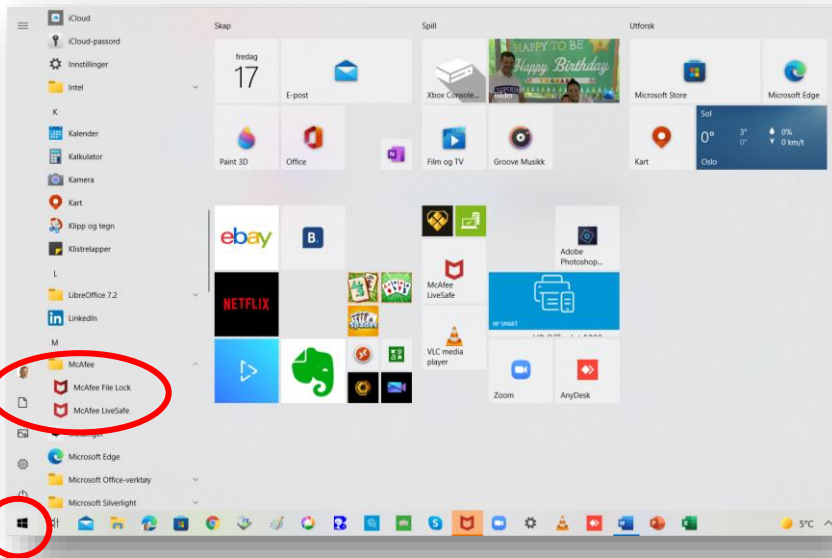

McAfee antivirus blokkerer www.postpensjonistene.no

Klikk på **Windows**-symbolet

Finn og klikk på **McAfee LiveSafe**

(bildene kan se annerledes ut avhengig av hvilken nettleser du har.)

Klikk på symbolet **Min beskyttelse**

Klikk på **Brannmur**

Scroll ned til **Nettbeskyttelse**

Klikk på **Nettbeskyttelse**

Dersom det er IP-adressen **213.162.241.101** som er blokkert, kan man kople seg fordi blokkeringen slik:

Markér den blokkerte IP-adressen og klikk på **Rediger**