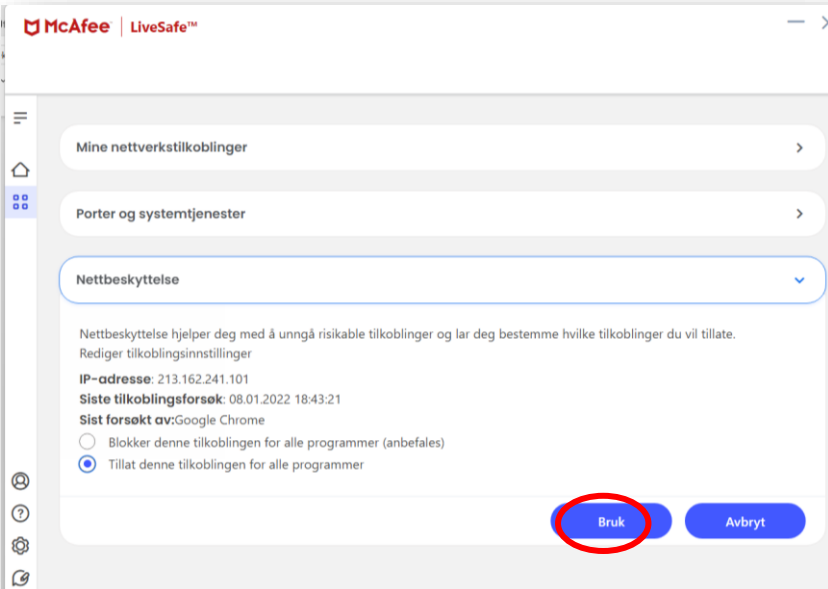

Klikk på **Bruk**

Logg deg på www.postpensjonistene.no på nytt og sjekk at påloggingen fungerer