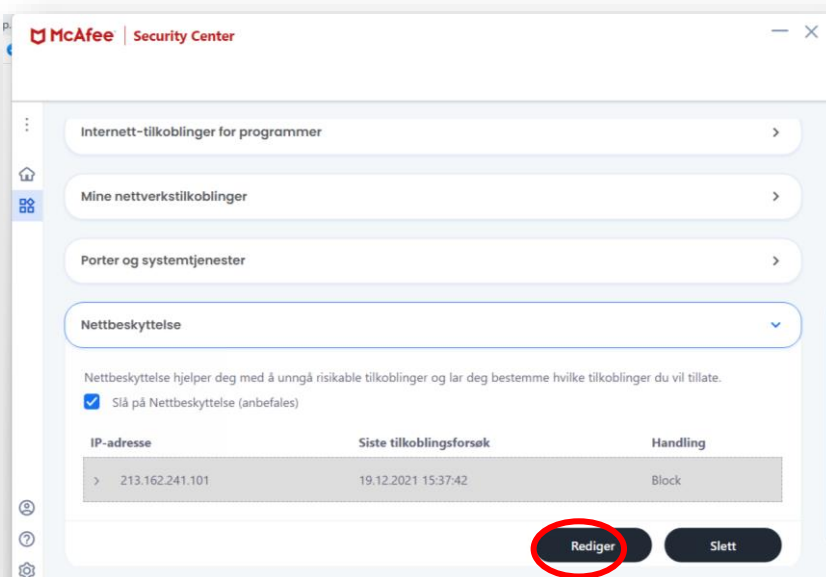

McAfee antivirus blokkerer www.postpensjonistene.no

Klikk på **Windows**-symbolet

Finn og klikk på **McAfee LiveSafe**

(bildene kan se annerledes ut avhengig av hvilken nettleser du har.)

Klikk på symbolet **Min beskyttelse**

Klikk på **Brannmur**

Scroll ned til **Nettbeskyttelse**

Klikk på **Nettbeskyttelse**

Dersom det er IP-adressen **213.162.241.101** som er blokkert, kan man kople seg fordi blokkeringen slik:

Markér den blokkerte IP-adressen og klikk på **Rediger**