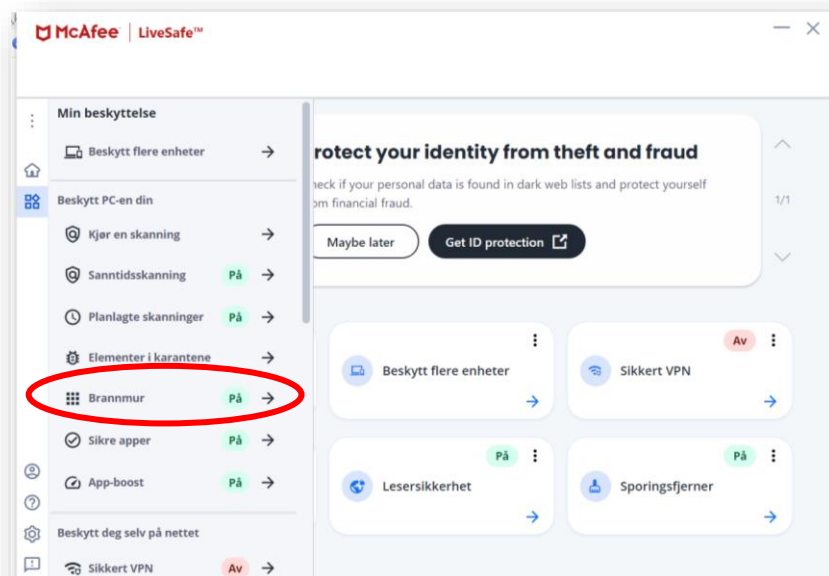

McAfee antivirus blokkerer www.postpensjonistene.no

Klikk på **Windows**-symbolet

Finn og klikk på **McAfee LiveSafe**

(bildene kan se annerledes ut avhengig av hvilken nettleser du har.)

Klikk på symbolet **Min beskyttelse**

Klikk på **Brannmur**

Scroll ned til **Nettbeskyttelse**

Klikk på **Nettbeskyttelse**

Dersom det er IP-adressen **213.162.241.101** som er blokkert, kan man kople seg fordi blokkeringen slik:

Markér den blokkerte IP-adressen og klikk på **Rediger**